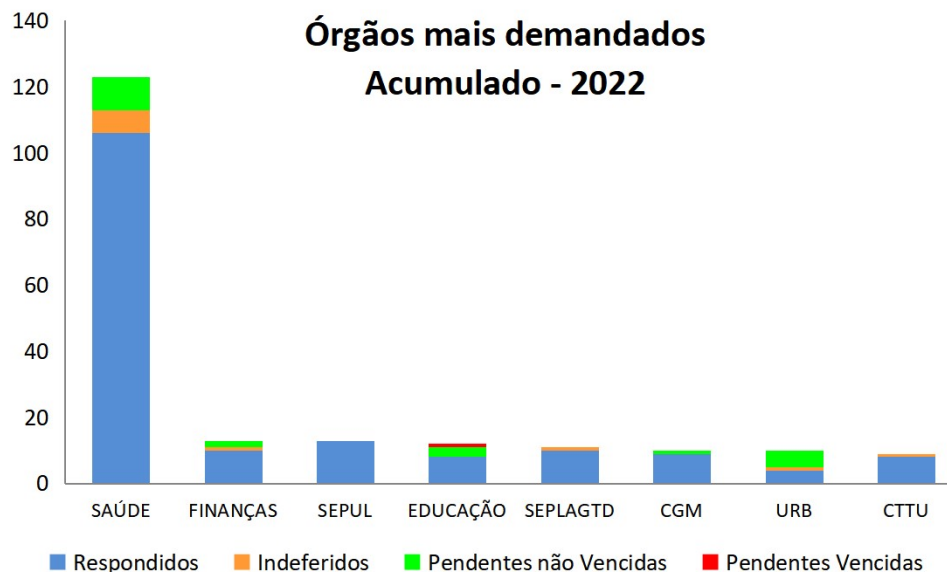

Período: ABRIL de 2022*

Páginas mais visualizadas em Abril

ACESSOS AO PORTAL DA TRANSPARÊNCIA Acumulado 2022

Páginas visualizadas em Abril: 50.545
Páginas visualizadas em 2022: 194.822

Pedidos de Acesso à Informação Acumulado 2022

Órgãos mais demandados Acumulado - 2022

* Dados até Abril

* Outros dados podem ser consultados no link: <http://transparencia.recife.pe.gov.br/codigos/web/lai/consultaPedido.php#result>