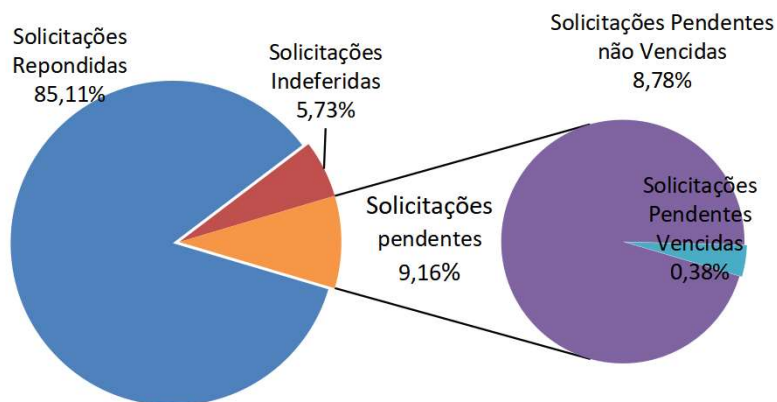

Período: ABRIL de 2022*

Páginas mais visualizadas em Abril

ACESSOS AO PORTAL DA TRANSPARÊNCIA Acumulado 2022

Páginas visualizadas em Abril: 50.545
Páginas visualizadas em 2022: 194.822

Pedidos de Acesso à Informação Acumulado 2022

Órgãos mais demandados Acumulado - 2022

* Dados até Abril

* Outros dados podem ser consultados no link: <http://transparencia.recife.pe.gov.br/codigos/web/lai/consultaPedido.php#result>