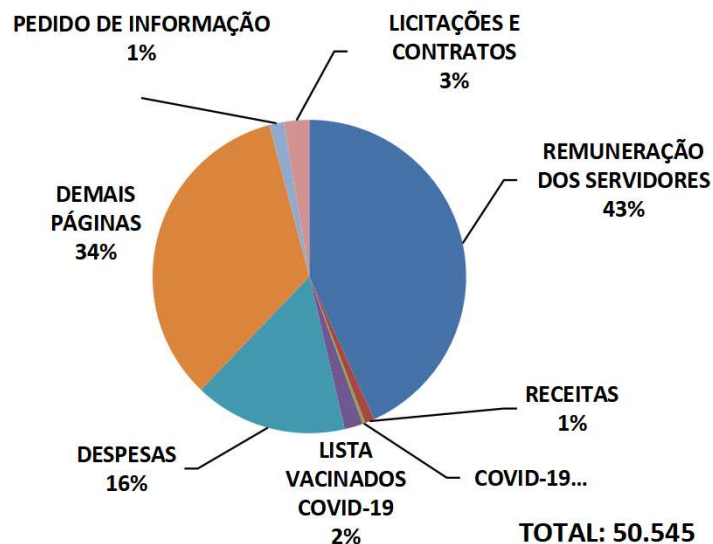

Período: ABRIL de 2022*

Páginas mais visualizadas em Abril

ACESSOS AO PORTAL DA TRANSPARÊNCIA Acumulado 2022

Páginas visualizadas em Abril: 50.545
Páginas visualizadas em 2022: 194.822

Pedidos de Acesso à Informação Acumulado 2022

Órgãos mais demandados Acumulado - 2022

* Dados até Abril

* Outros dados podem ser consultados no link: <http://transparencia.recife.pe.gov.br/codigos/web/lai/consultaPedido.php#result>