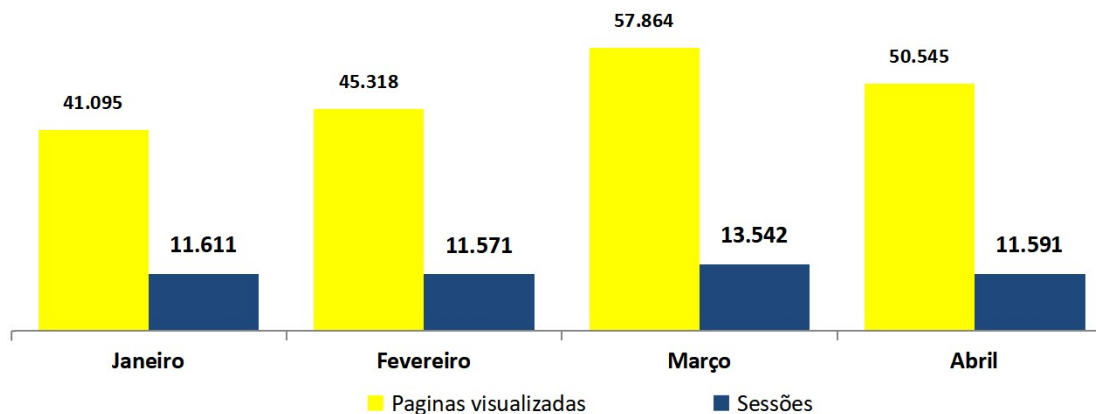

Período: ABRIL de 2022*

Páginas mais visualizadas em Abril

ACESSOS AO PORTAL DA TRANSPARÊNCIA Acumulado 2022

Páginas visualizadas em Abril: 50.545
Páginas visualizadas em 2022: 194.822

Pedidos de Acesso à Informação Acumulado 2022